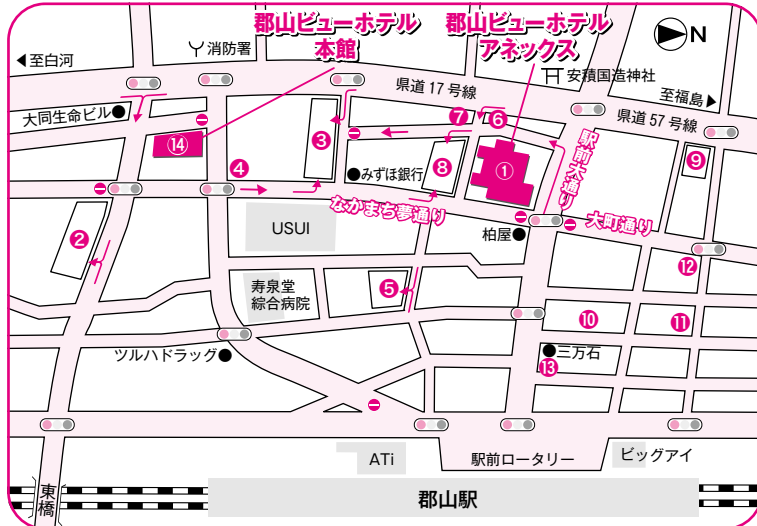

指定駐車場ご案内図

◆上記駐車場をご利用のお客様は、整理券をお持ちください。当ホテル規定分の駐車券をフロントにてお渡し致します。
◆お荷物の多いお客様は、一旦当ホテルフロントへお越し下さい。お荷物をお預りさせて頂きます。

※2022年7月現在

- ① 郡山ビューホテルアネックス
コインパーキング
- ② 中町立体駐車場
- ③ 中町中央パーキング
- ④ リパーク郡山今野貴石第2
- ⑤ パーキングタウン
Maggy陣屋
- ⑥ リパーク郡山中町第4
- ⑦ リパーク郡山中町
- ⑧ ナイスパーク中町
- ⑨ 大町立体駐車場
- ⑩ エリートパーク1 ※(注1)
- ⑪ エリートパーク7 ※(注1)
- ⑫ エリートパーク9 ※(注1)
- ⑬ エリートパーク10 ※(注1)
- ⑭ 中町パーキング ※(注2)

① 郡山ビューホテルアネックスコインパーキング (24時間)

収容台数：27台
【200円/30分】

② 中町立体駐車場 (24時間)

収容台数：310台
【7:00～19:00 150円/30分】【19:00～翌7:00 50円/30分】

③ 中町中央パーキング (24時間)

収容台数：130台
【10:00～19:00 150円/30分】【19:00～翌10:00 50円/30分】

④ リパーク郡山今野貴石第2 (24時間)

収容台数：28台
【8:00～19:00 200円/50分】【19:00～翌8:00 100円/50分】

⑤ パーキングタウン Maggy 陣屋 (24時間)

収容台数：210台
【6:00～19:00 200円/30分】【19:00～翌6:00 200円/60分】

⑥ リパーク郡山中町第4 (24時間)

収容台数：11台
【8:00～19:00 100円/30分】【19:00～8:00 100円/60分】

収容台数：64台
【0:00～24:00 100円/20分】
〈注2〉

※下記駐車場は、営業時間にご注意ください。

⑭ 中町パーキング (7:30～22:00)

収容台数：24台
【7:30～22:00 360円/60分】