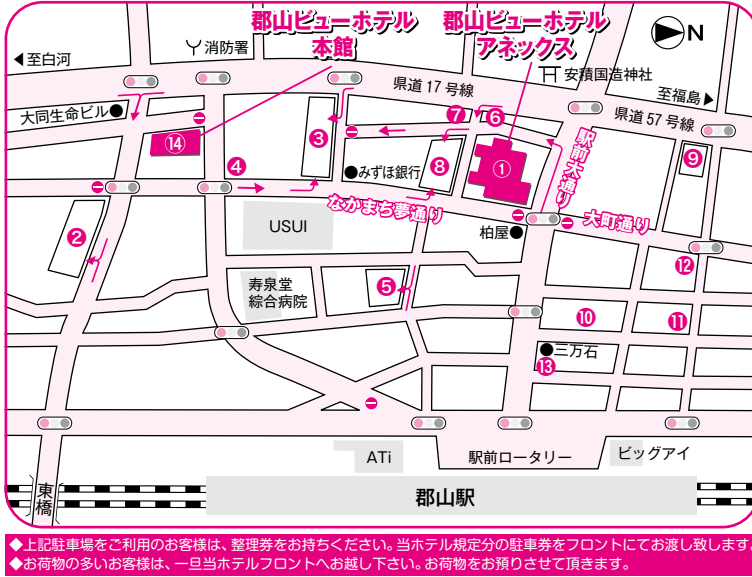

## 指定駐車場ご案内図

※2024年2月現在

- ① 郡山ビューホテルアネックス  
コインパーキング
- ② 中町立体駐車場
- ③ 中町中央パーキング
- ④ リパーク郡山今野貴石第2
- ⑤ パーキングタウン  
Maggy陣屋
- ⑥ リパーク郡山中町第4
- ⑦ リパーク郡山中町
- ⑧ ナイスパーク中町
- ⑨ 大町立体駐車場
- ⑩ エリートパーク1 ※(注1)
- ⑪ エリートパーク7 ※(注1)
- ⑫ エリートパーク9 ※(注1)
- ⑬ エリートパーク10 ※(注1)
- ⑭ 中町パーキング ※(注2)

① 郡山ビューホテルアネックスコインパーキング (24時間)

収容台数：27台  
【200円／30分】

② 中町立体駐車場 (24時間)

収容台数：310台  
【7:00～19:00 150円／30分】【19:00～翌7:00 50円／30分】

③ 中町中央パーキング (24時間)

収容台数：130台  
【10:00～19:00 150円／30分】【19:00～翌10:00 50円／30分】

④ リパーク郡山今野貴石第2 (24時間)

収容台数：28台  
【8:00～19:00 200円／40分】【19:00～翌8:00 100円／60分】

⑤ パーキングタウン Maggy 陣屋 (24時間)

収容台数：210台  
【6:00～19:00 200円／30分】【19:00～翌6:00 200円／60分】

⑥ リパーク郡山中町第4 (24時間)

収容台数：11台  
【8:00～19:00 200円／60分】【19:00～8:00 100円／60分】

※(注2)

※下記駐車場は、営業時間にご注意ください。

⑭ 中町パーキング (7:30～22:00)

収容台数：24台  
【7:30～22:00 360円／60分】