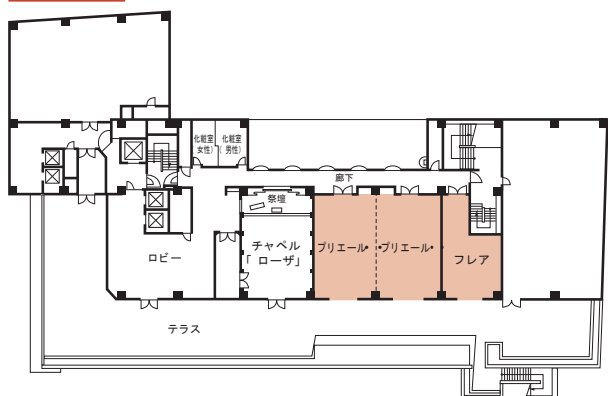

## ビューホテル 5F

宴会場「プリエール」円卓スタイル

宴会場「プリエール」セミナースタイル

室名	面積	天井高さ	口の字	会議			パーティー	
				スクール	シアター	円卓	立食	
プリエール	153.2㎡ (46.4坪)	2.6	50	72	120	6	120	
プリエール・	73.0㎡ (22.1坪)	2.6	28	30	50	3	50	
プリエール・	74.2㎡ (22.4坪)	2.6	28	30	50	3	50	
フレア	57.5㎡ (17.4坪)	2.6	20	24	30	1	30	

## ビューホテル 11F

室名	面積	天井高さ	口の字	会議			パーティー	
				スクール	シアター	円卓	立食	
ステラート	270.0㎡ (81.8坪)	2.5	—	—	—	—	—	