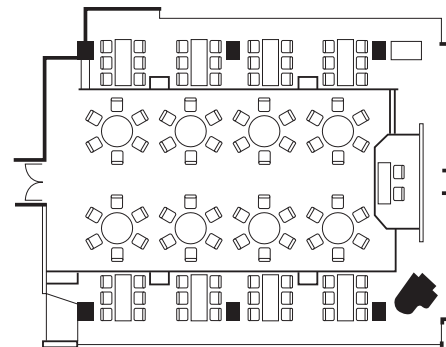

## ビューホテル 5F

宴会場「プリエール」円卓スタイル

宴会場「プリエール」セミナースタイル

室名	面積	天井高さ	口の字	会議			パーティー	
				スクール	シアター	円卓	立食	
プリエール	153.2㎡ (46.4坪)	2.6	50	72	120	6	120	
プリエール・	73.0㎡ (22.1坪)	2.6	28	30	50	3	50	
プリエール・	74.2㎡ (22.4坪)	2.6	28	30	50	3	50	
フレア	57.5㎡ (17.4坪)	2.6	20	24	30	1	30	

## ビューホテル 11F

室名	面積	天井高さ	口の字	会議			パーティー	
				スクール	シアター	円卓	立食	
ステラート	270.0㎡ (81.8坪)	2.5	—	—	—	—	—	