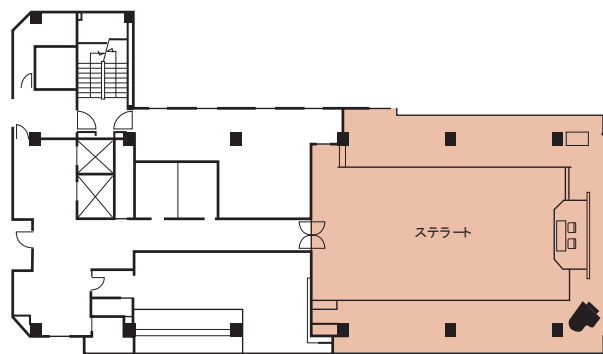

## ビューホテル 5F

宴会場「プリエール」円卓スタイル

宴会場「プリエール」セミナースタイル

室名	面積	天井高さ	口の字	会議			パーティー	
				スクール	シアター	円卓	立食	
プリエール	153.2㎡ (46.4坪)	2.6	50	72	120	6	120	
プリエール・	73.0㎡ (22.1坪)	2.6	28	30	50	3	50	
プリエール・	74.2㎡ (22.4坪)	2.6	28	30	50	3	50	
フレア	57.5㎡ (17.4坪)	2.6	20	24	30	1	30	

## ビューホテル 11F

室名	面積	天井高さ	口の字	会議			パーティー	
				スクール	シアター	円卓	立食	
ステラート	270.0㎡ (81.8坪)	2.5	—	—	—	—	—	