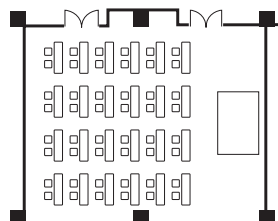

## ビューホテル 5F

宴会場「プリエール」円卓スタイル

宴会場「プリエール」セミナースタイル

室名	面積	天井高さ	口の字	会議			パーティー	
				スクール	シアター	円卓	立食	
プリエール	153.2㎡ (46.4坪)	2.6	50	72	120	6	120	
プリエール・	73.0㎡ (22.1坪)	2.6	28	30	50	3	50	
プリエール・	74.2㎡ (22.4坪)	2.6	28	30	50	3	50	
フレア	57.5㎡ (17.4坪)	2.6	20	24	30	1	30	

## ビューホテル 11F

室名	面積	天井高さ	口の字	会議			パーティー	
				スクール	シアター	円卓	立食	
ステラート	270.0㎡ (81.8坪)	2.5	—	—	—	—	—	